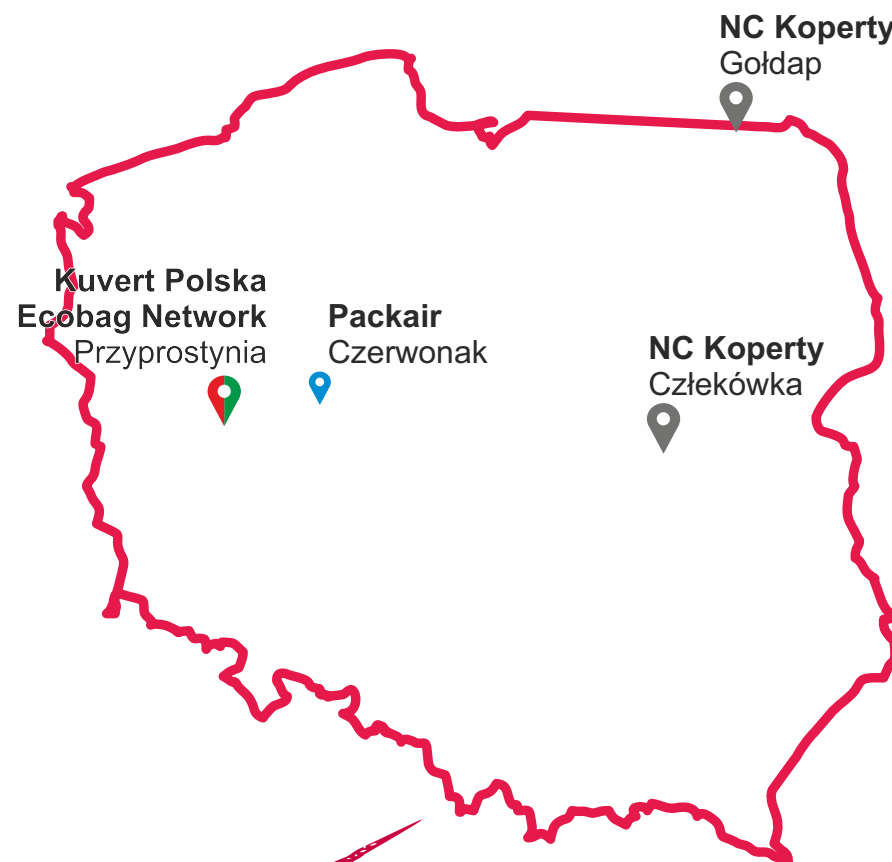

Należymy do największej polskiej grupy produkującej koperty.

Nasz jedyny właściciel firma Kuvert Polska Sp. z o.o. działa na rynku już 23 lata, nieprzerwanie i z wieloma sukcesami. Jedną z dróg rozwoju obraną przez Kuvert Polska było kupowanie firm konkurujących na rynku kopert oraz przedsiębiorstw z branż pokrewnych.

W skład Grupy Kuvert Polska wchodzi firma-matka Kuvert Polska Sp. z o.o. oraz jej firmy córki:

- Ecobag Network Sp. z o.o. www.ecobagnetwork.eu

- KUVERT POLSKA Sp. z o.o. www.kuvert.com.pl

- Packair Sp. z o.o. www.packair.pl

- NC KOPERTY Sp. z o.o. www.nckoperty.pl

Lokalizacja spółek KPG

więcej informacji na temat KPG znajdziesz na: www.kpg.org.pl