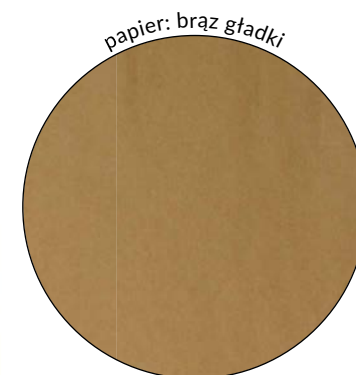

Z nadrukiem lub bez dla ilości 5.000 szt. i większych

OPIS:

Torby papierowe ECO ze skrętnymi papierowymi, brązowymi uchwytami, wykonane z papieru brązowego gładkiego 90g/m2. Torby dla detalu, sklepów, hoteli, kwaciarni, na eventy i prezentowe. Dla drukarni SITO i FLEKO.