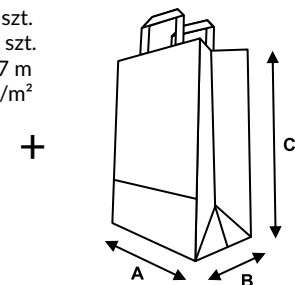

format: niestandardowy: na zamówienie
zamówienie min.: 100.000 szt.
podaj:
[A] szerokość x [B] głębokość x
[C] wysokość [mm]