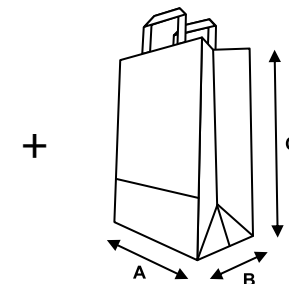

format: niestandardowy: na zamówienie
zamówienie min.: 100.000 szt.
podaj:
[A] szerokość x [B] głębokość x
[C] wysokość [mm]