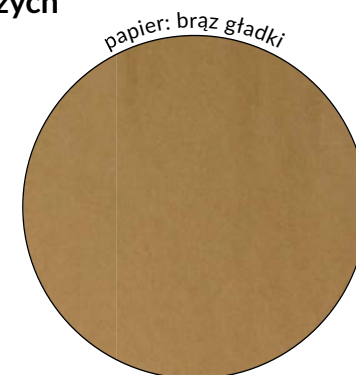

Kolory uchwytów papierowych
możesz wybrać spośród kolorów standardowych:

biały
zam. min 5.000 szt.

brązowy
zam. min 5.000 szt.

czarny
zam. min 50.000 szt.

czerwony
zam. min 50.000 szt.

zielony
zam. min 50.000 szt.

OPIS:

Torby papierowe ECO ze skrętnymi papierowymi, brązowymi uchwytami, wykonane z papieru brązowego gładkiego 90g/m2. Torby dla detalu, sklepów, hoteli, kwiatarni, na eventy i prezentowe. Dla drukarni SITO i FLEXXO.